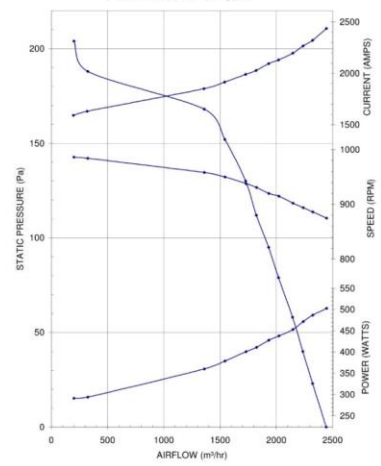

**TORIN SIFAN AFZUIGMOTOR 1200 M3/H**  
 DDN200-178-73W-6P-1SP  
 230V 50Hz 3MFD 1.1A

**TORIN SIFAN AFZUIGMOTOR 1500 M3/H**  
 DDN201-178 230V 50Hz  
 Motor: SPC1412 (147w 4p 1s 5uf HE)

**TORIN SIFAN AFZUIGMOTOR 2000 M3/H**  
 DDC241-181-245W-6P-1SP  
 230V 50Hz 8MFD 1,5A