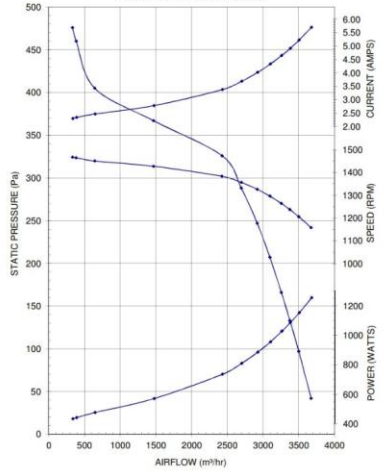

TORIN SIFAN AFZUIGMOTOR 3250 M3/H
DDC241-241-550W-4P-1SP
230V 50Hz 16MFD 6.0A