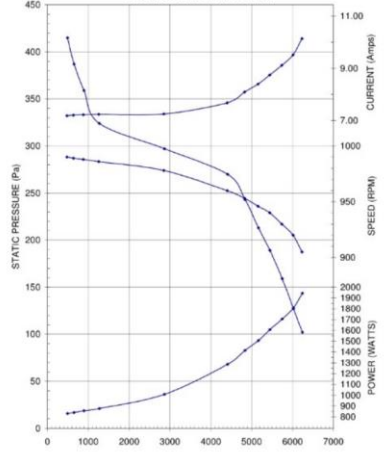

TORIN SIFAN AFZUIGMOTOR 6000 M3/H
DDC321-321-1100W-6P-1SP
230V 50Hz 20MFD 11A