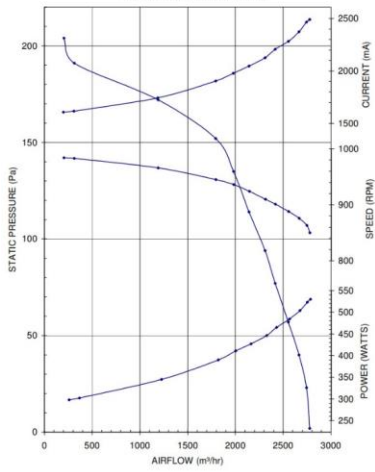

TORIN SIFAN AFZUIGMOTOR 2500 M3/H
DDC241-241-245W-6P-1SP
230V 50Hz 8MFD 2,4A