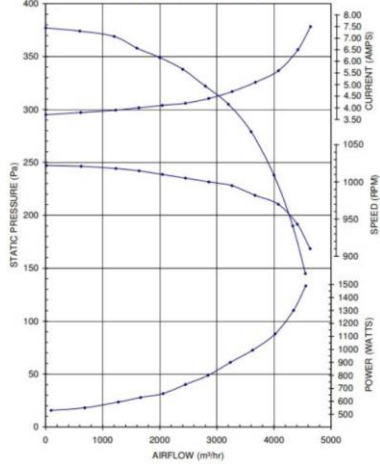

TORIN SIFAN AFZUIGMOTOR 5000 M3/H
DDC321-241-750W-6P-1SP
230V 50Hz 16MFD 7.5A