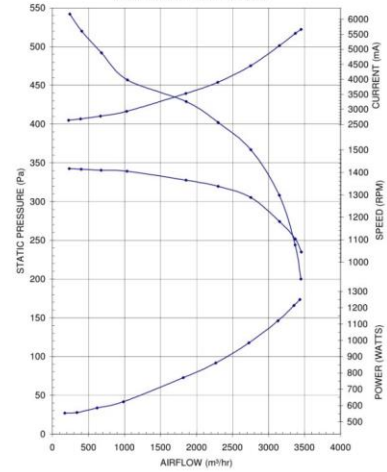

TORIN SIFAN AFZUIGMOTOR 4250 M3/H
DDC270-270-550W-4P-1SP
230V 50Hz 16MFD 5,6A