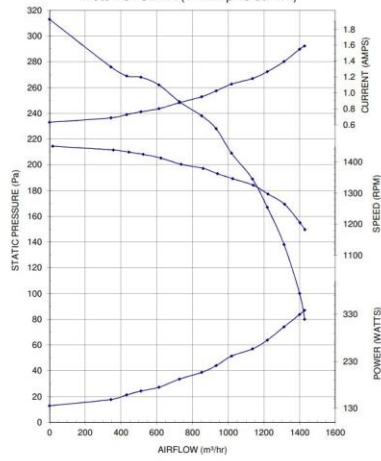

**TORIN SIFAN AFZUIGMOTOR 1200 M3/H**  
 DDN200-178-73W-6P-1SP  
 230V 50Hz 3MFD 1.1A

**TORIN SIFAN AFZUIGMOTOR 1500 M3/H**  
 DDN201-178 230V 50Hz  
 Motor: SPC1412 (147w 4p 1s 5uf HE)

**TORIN SIFAN AFZUIGMOTOR 2000 M3/H**  
 DDC241-181-245W-6P-1SP  
 230V 50Hz 8MFD 1,5A