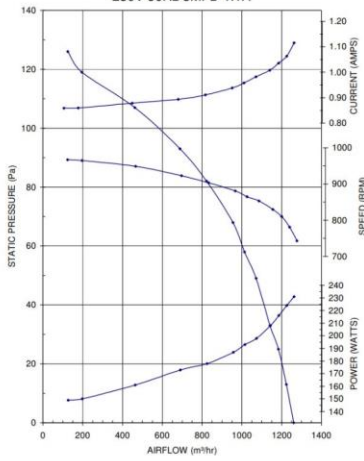

**TORIN SIFAN AFZUIGMOTOR 1200 M3/H**  
 DDN200-178-73W-6P-1SP  
 230V 50Hz 3MFD 1.1A

**TORIN SIFAN AFZUIGMOTOR 1500 M3/H**  
 DDN201-178 230V 50Hz  
 Motor: SPC1412 (147w 4p 1s 5uf HE)

**TORIN SIFAN AFZUIGMOTOR 2000 M3/H**  
 DDC241-181-245W-6P-1SP  
 230V 50Hz 8MFD 1,5A